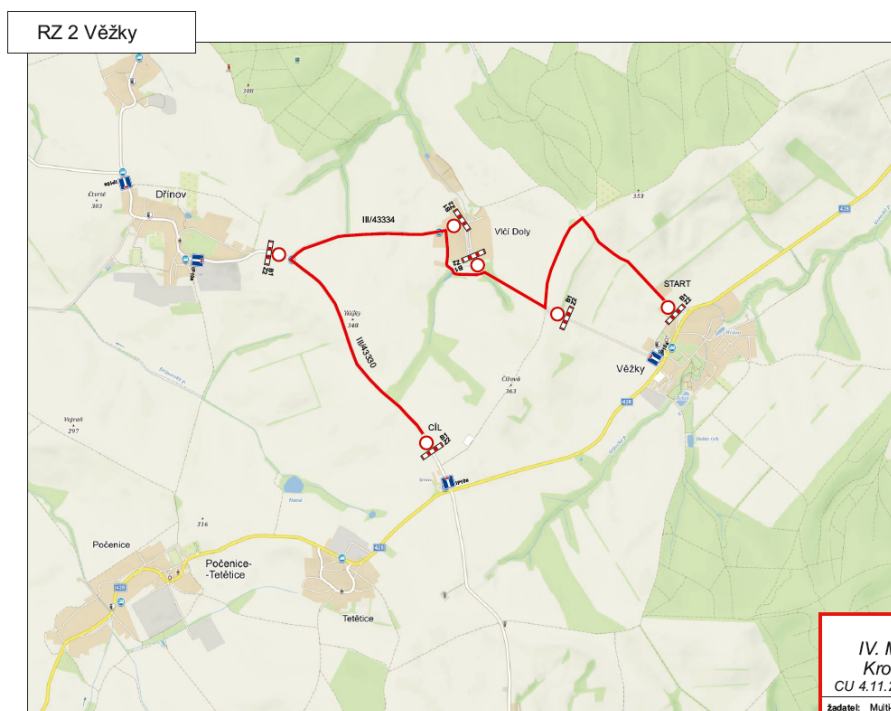

Dočasná změna v dopravě

Omezení během IV. Multi-S Rally Kroměříž 2022 RZ Věžky

Termín:
pátek **4. 11. 2022** od 16:00 do 22:00

Dotčené linky:
 261 934

Vážení cestující,
z důvodu uzavírek v rámci konání IV. Multi-S Rally Kroměříž 2022 dojde k následujícím omezením:

Linka 261

Spoje 35 a 41 budou zrušeny v celé své trase bez náhrady.

Spoj 37 bude veden pouze do zastávky Dřínov, dvůr Srnov točna, vynechá zastávku Dřínov.

Spoj 43 bude veden pouze do zastávky Dřínov, dvůr Srnov točna, vynechá zastávky Věžky, Vlčí doly až Dřínov.

Linka 934

Spoj 53 vynechá zástavku do zastávky Dřínov; vynechá zastávky Dřínov, rozc. Vlčí doly až Dřínov a zpět.
Spoj vyčká pravidelného odjezdu v zastávce Dřínov, dvůr Srnov točna.

Za komplikace způsobené při cestování se omlouváme.
Kordinátor veřejné dopravy Zlínského kraje, s. r. o.

Zlínský kraj
Kraj bez hranic

IV. Multi-S Rally Kroměříž 2022		 Město s.r.o. ČSN EN ISO 9001-2001
CU 4.11.2022 16:00 - 22:00		
žadatel:	Multi-s racing z.s.	řidičská 1934 767 01 Kroměříž www.msracing.cz e-mail:admin@msracing.cz
obec:	Kroměříž	organizátor:
datum:	21.9.2022	Buršík Richard