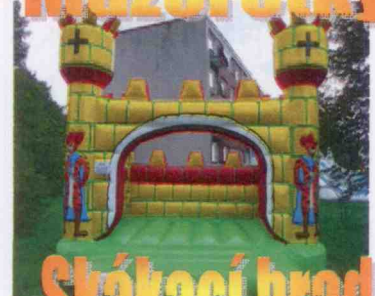

Skákací hrad

LUTOPECNY 28.6.2014
sportovní areál ,
začátek od 13.00 hod

ELEKTRO KROMĚŘÍŽ a.s.

RYŠÁNEK S.R.O.

> stavebniny > stavební a technický bazar
> autodoprava > zemní práce > vrtané studny