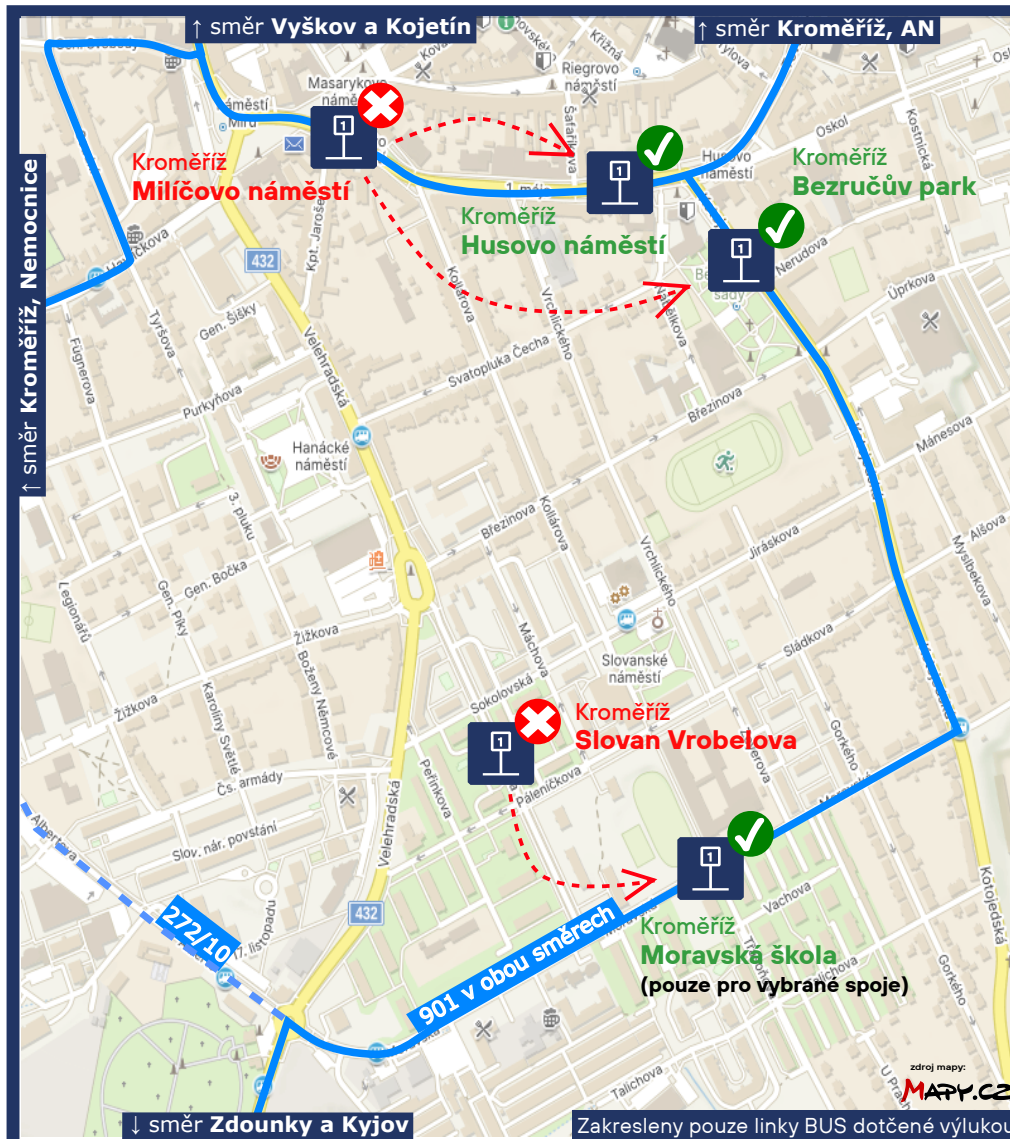

**Zastávka „Kroměříž, Milíčovo náměstí“ nebude po dobu uzavírky obslužena autobusovými linkami IDZK.**

150	250
253	265
272	290

Spoje uvedených linek obslouží náhradou zastávku „Kroměříž, Husovo náměstí“. Dále budou odkloněny ulicemi Generála Svobody a Soudní.

931	934
951	

Spoje uvedených linek obslouží náhradou zastávku „Kroměříž, Husovo náměstí“.

901

Spoje linky 901 obslouží náhradou zastávku „Kroměříž, Bezručův park“. Dále budou obousměrně odkloněny ulicemi Kotojedská a Moravská

272/10

Spoj 10 linky 272 neobslouží zastávku „Kroměříž, Slovan Vrobelova“, náhradou obslouží zastávku „Kroměříž, Moravská škola“

Za komplikace způsobené při cestování se omlouváme.  
Kordinátor veřejné dopravy Zlínského kraje, s.r.o.

zdroj mapy: **MATY.CZ**

Zakresleny pouze linky BUS dotčené výlukou.